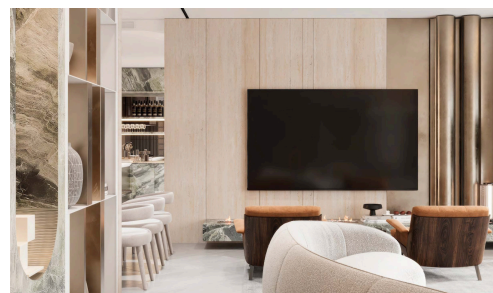

#22322

Апартаменты с видом на море в Гермасойе €799,000 +НДС с тренажерным залом и бассейном

 Germasogeia, Limassol

Продается: Современная двухкомнатная квартира, которая в настоящее время находится на стадии строительства, в престижном районе Гермасойе. Эта стильная резиденция предлагает 96 м² внутреннего пространства, обеспечивая достаточно места для комфортного проживания. Квартира включает две просторные спальни и две элегантные ванные комнаты, расположена на 4-м этаже пятиэтажного здания с лифтом.