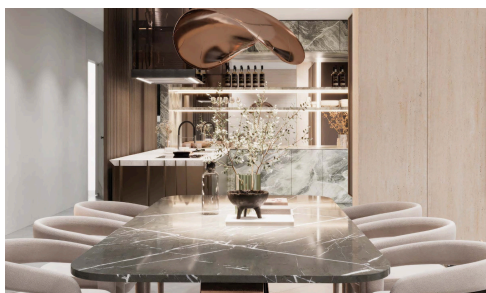

#22322

Апартаменты с видом на море в Гермасойе €799,000 +НДС с тренажерным залом и бассейном

 Germasogeia, Limassol

Продается: Современная двухкомнатная квартира, которая в настоящее время находится на стадии строительства, в престижном районе Гермасойе. Эта стильная резиденция предлагает 96 м² внутреннего пространства, обеспечивая достаточно места для комфортного проживания. Квартира включает две просторные спальни и две элегантные ванные комнаты, расположена на 4-м этаже пятиэтажного здания с лифтом.