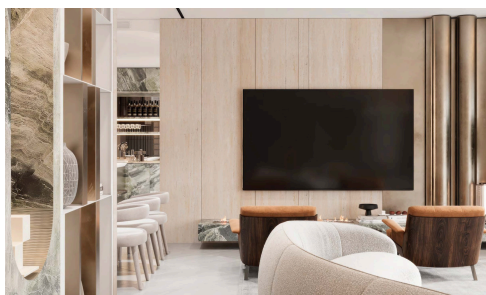

#22316

Современная квартира с видом на море в оживлённом районе Гермасойя

€589,000 +НДС

 Germasogeia, Limassol

Продается: Современная 2-комнатная квартира, находящаяся на стадии строительства в районе Гермасойя. С внутренней площадью 99 м², этот дом предлагает две просторные спальни и две стильные ванные комнаты. Квартира расположена на втором этаже пятиэтажного здания с лифтом и создана для комфортного проживания каждый день.

Наслаждайтесь светлой и просторной открытой планировкой с большими окнами, выходящими на море.

Спальни

 2

Ванные комнаты

 2

Общая площадь

 99 м²