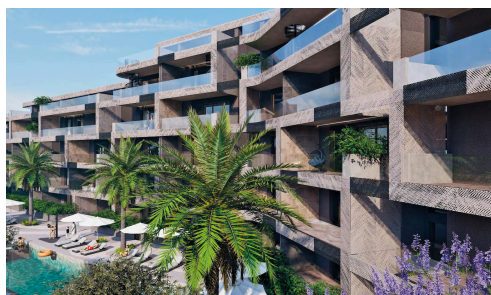

#22316

Современная квартира с видом на море в оживлённом районе Гермасойя

€589,000 +НДС

 Germasogeia, Limassol

Продается: Современная 2-комнатная квартира, находящаяся на стадии строительства в районе Гермасойя. С внутренней площадью 99 м², этот дом предлагает две просторные спальни и две стильные ванные комнаты. Квартира расположена на втором этаже пятиэтажного здания с лифтом и создана для комфортного проживания каждый день.

Наслаждайтесь светлой и просторной открытой планировкой с большими окнами, выходящими на море.

Спальни

 2

Ванные комнаты

 2

Общая площадь

 99 м²