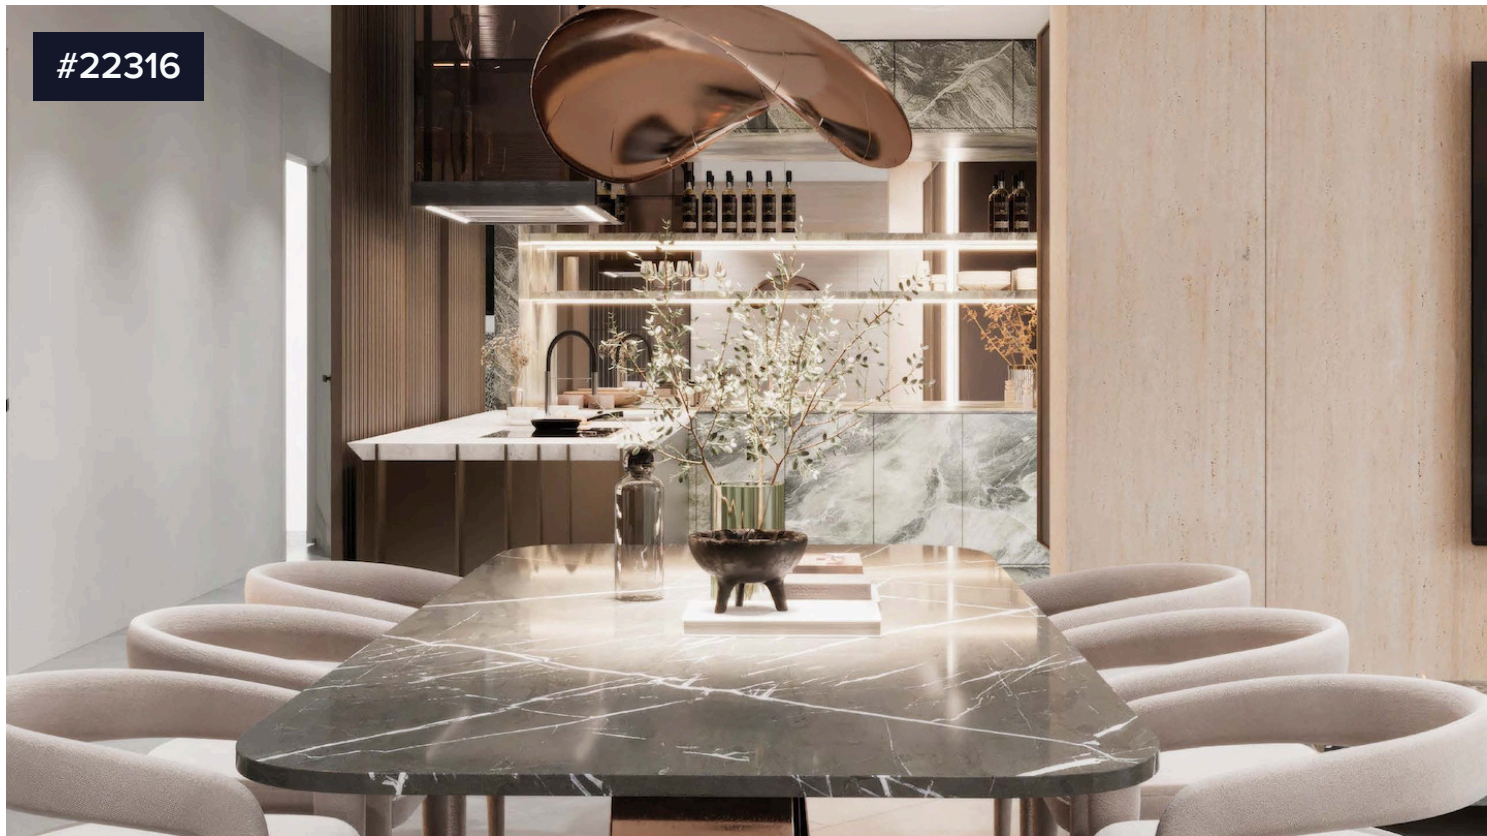

#22316

Современная квартира с видом на море в оживлённом районе Гермасойя

€589,000 +НДС

 Germasogeia, Limassol

Продается: Современная 2-комнатная квартира, находящаяся на стадии строительства в районе Гермасойя. С внутренней площадью 99 м², этот дом предлагает две просторные спальни и две стильные ванные комнаты. Квартира расположена на втором этаже пятиэтажного здания с лифтом и создана для комфортного проживания каждый день.

Наслаждайтесь светлой и просторной открытой планировкой с большими окнами, выходящими на море.

Спальни

 2

Ванные комнаты

 2

Общая площадь

 99 м²