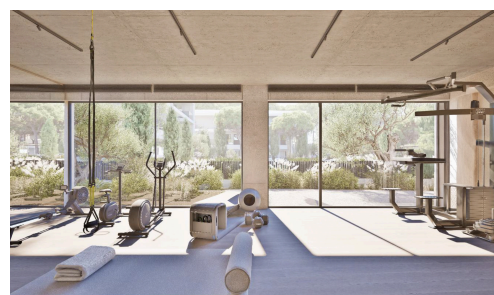

#22139

Современная студия в Зеленом Асоматосе с **€181,677** +НДС бассейном

 Asomatos, Limassol

Продаётся: Современная студия в стадии строительства, расположенная в престижном районе Асоматос. Внутренняя площадь составляет 37,8 м². Эта продуманная квартира-студия сочетает в себе комфорт и стиль. Находится на первом этаже двухэтажного здания с лифтом, что обеспечивает удобство жизни в малоэтажном доме.