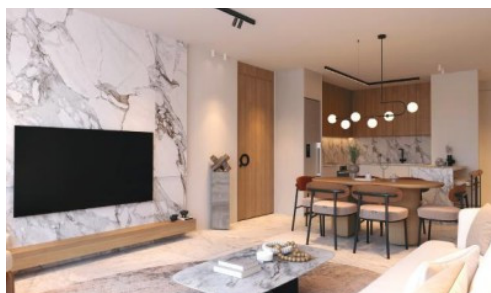

#22083

Двухкомнатная квартира, расположенная в **€164,000** + НДС Пиле

Pyla, Larnaca

Листинг на двухкомнатную квартиру, расположенную на первом этаже.

В уютной деревне Пила представлены эти новые резиденции, где гармонично сочетаются спокойная прибрежная жизнь и удобный доступ к городским удобствам. Расположенные всего в нескольких минутах езды от пляжа, жильцы могут наслаждаться прогулками у моря и освежающим купанием в любое удобное время. Несмотря на спокойную атмосферу, Пила находится всего в 18 километрах к северо-востоку от центра