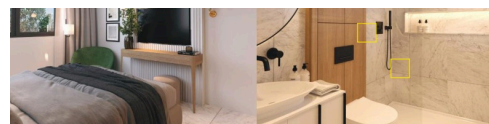

#22083

Двухкомнатная квартира, расположенная в **€164,000** + НДС Пиле

Pyla, Larnaca

Листинг на двухкомнатную квартиру, расположенную на первом этаже.

В уютной деревне Пила представлены эти новые резиденции, где гармонично сочетаются спокойная прибрежная жизнь и удобный доступ к городским удобствам. Расположенные всего в нескольких минутах езды от пляжа, жильцы могут наслаждаться прогулками у моря и освежающим купанием в любое удобное время. Несмотря на спокойную атмосферу, Пила находится всего в 18 километрах к северо-востоку от центра