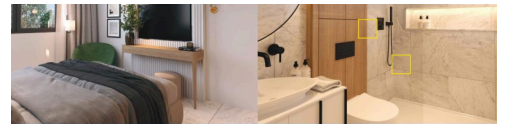

#22083

Двухкомнатная квартира, расположенная в Пиле €165,000 + НДС

Pyia, Larnaca

Листинг на двухкомнатную квартиру, расположенную на первом этаже.

В уютной деревне Пила представлены эти новые резиденции, где гармонично сочетаются спокойная прибрежная жизнь и удобный доступ к городским удобствам. Расположенные всего в нескольких минутах езды от пляжа, жильцы могут наслаждаться прогулками у моря и освежающим купанием в любое удобное время. Несмотря на спокойную атмосферу, Пила находится всего в 18 километрах к северо-востоку от центра