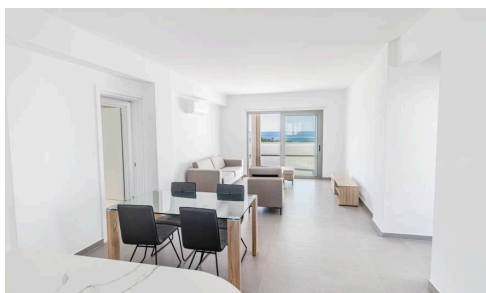

#22082

Апартаменты с двумя спальнями на верхнем этаже в Корал-Бей

€450,000 + НДС

 Coral Bay, Paphos

Продается современная квартира по проекту, с внутренней площадью 85,86 м². Эта квартира на верхнем этаже включает две уютные спальни и две хорошо оборудованные ваннные комнаты, созданные для комфортной жизни. Благодаря наличию лифта, квартира обеспечивает удобство для всех жителей.

Расположенная в закрытом комплексе, квартира дарит дополнительную безопасность и спокойствие. Общий бассейн прекрасно подходит для отдыха или общения, а расположение квартиры на верхнем этаже

Спальни

 2