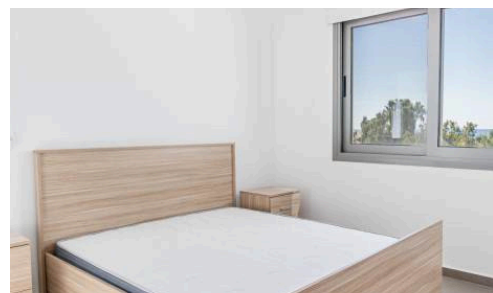

#22082

Апартаменты с двумя спальнями на верхнем этаже в Корал-Бей

€450,000 + НДС

 Coral Bay, Paphos

Продается современная квартира по проекту, с внутренней площадью 85,86 м². Эта квартира на верхнем этаже включает две уютные спальни и две хорошо оборудованные ваннные комнаты, созданные для комфортной жизни. Благодаря наличию лифта, квартира обеспечивает удобство для всех жителей.

Расположенная в закрытом комплексе, квартира дарит дополнительную безопасность и спокойствие. Общий бассейн прекрасно подходит для отдыха или общения, а расположение квартиры на верхнем этаже

Спальни

 2