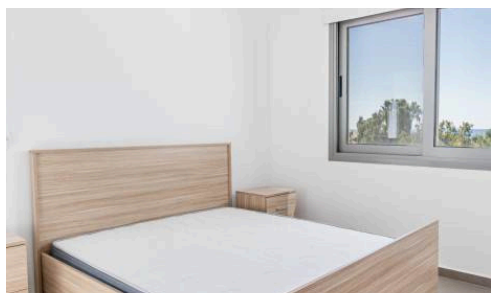

#22081

Двухкомнатная квартира на первом этаже с видом на море, Корал-Бей

€355,000 +НДС

 Coral Bay, Paphos

Продается квартира на стадии строительства, расположенная в престижном районе Корал-Бей. Недвижимость предлагает внутреннее пространство площадью 75,67 квадратных метров, тщательно спроектированное с двумя спальнями и двумя современными ванными комнатами. Квартира находится на первом этаже двухэтажного здания и обеспечивает комфортное проживание с дополнительным преимуществом — видом на море.

Спальни

 2

Ванные комнаты

 2

Общая площадь

 75.67 m²