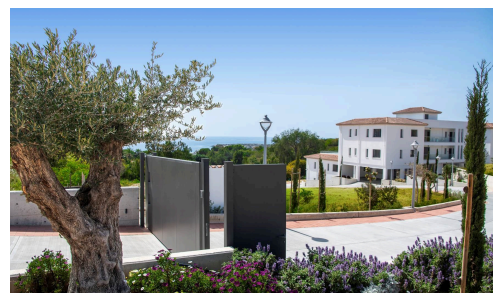

#22081

Двухкомнатная квартира на первом этаже с видом на море, Корал-Бей

€355,000 +НДС

 Coral Bay, Paphos

Продается квартира на стадии строительства, расположенная в престижном районе Корал-Бей. Недвижимость предлагает внутреннее пространство площадью 75,67 квадратных метров, тщательно спроектированное с двумя спальнями и двумя современными ванными комнатами. Квартира находится на первом этаже двухэтажного здания и обеспечивает комфортное проживание с дополнительным преимуществом — видом на море.