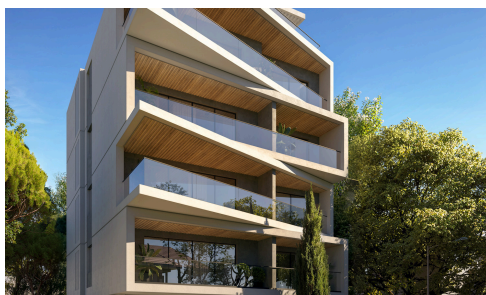

## Однокомнатная квартира на втором этаже в Потамос Гермасойя

€506,000 +НДС

 Potamos Germasogeia, Limassol

Продается: Современная квартира на стадии строительства, расположенная в престижном районе Потамос Гермасойя. Площадь квартиры составляет 59,25 м<sup>2</sup> и включает одну просторную спальню и одну современную ванную комнату. Жилье находится на втором этаже стильного четырехэтажного здания и удобно доступно на лифте, что обеспечивает комфорт для всех жителей.