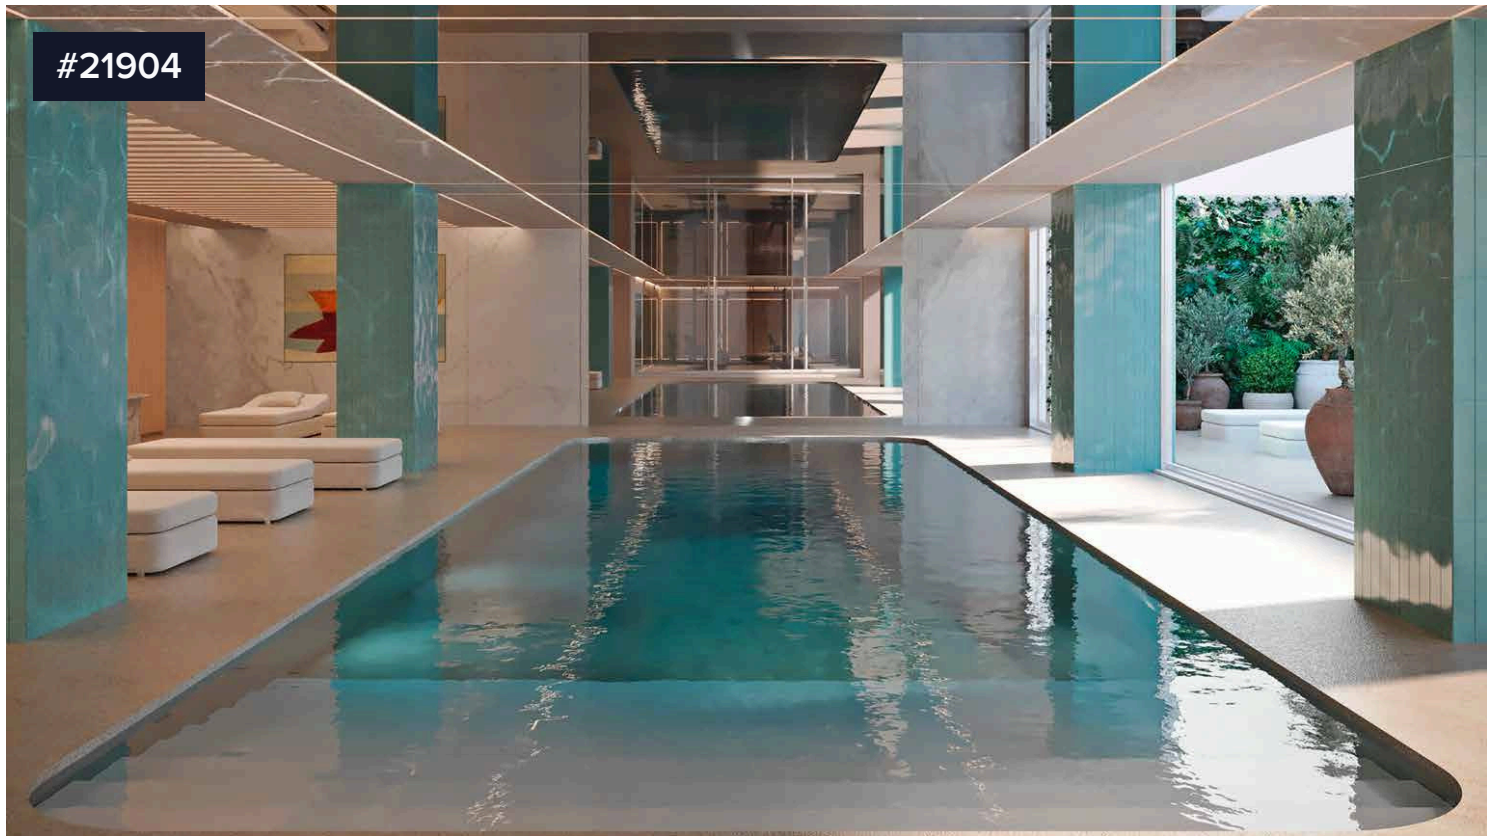

#21904

Пентхаус у моря с 4 спальнями в районе Потамос Гермасойя с бассейном на крыше

€6,390,000 +НДС

 Potamos Germasogeia, Limassol

Продается: Просторный пентхаус в стадии строительства в престижном районе Потамос Гермасойя. Эта впечатляющая недвижимость предлагает 282 м² внутреннего пространства, включает четыре просторные спальни и четыре современные ванные комнаты, спроектированные для комфорта и приватности вашей семьи или гостей.