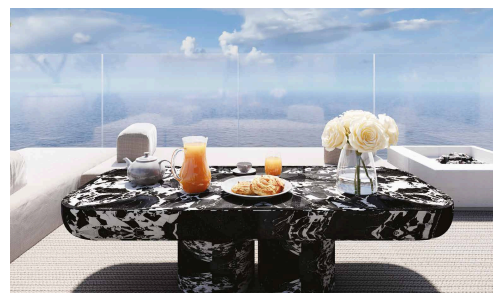

#21904

Пентхаус у моря с 4 спальнями в районе Потамос Гермасойя с бассейном на крыше

€6,390,000 +НДС

 Potamos Germasogeia, Limassol

Продается: Просторный пентхаус в стадии строительства в престижном районе Потамос Гермасойя. Эта впечатляющая недвижимость предлагает 282 м² внутреннего пространства, включает четыре просторные спальни и четыре современные ванные комнаты, спроектированные для комфорта и приватности вашей семьи или гостей.