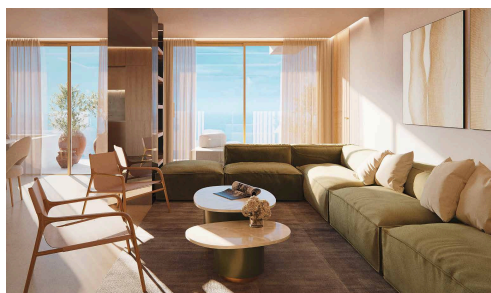

#21894

Квартира с 2 спальнями у моря в Потамос Гермасойя

€2,351,538 +НДС

 Potamos Germasogeia, Limassol

Продается: Современная 2-комнатная, 2-ванная квартира в стадии строительства в престижном районе Потамос Гермасойя. Внутренняя площадь составляет 147 квадратных метров. Квартира находится на 2-м этаже стильного 7-этажного здания с удобным лифтом. В квартире открытая планировка с естественным освещением, а также красивые виды на море из гостиной.

Расположена в Потамос Гермасойя — оживленном районе, известном своей атмосферой и легким доступом

Спальни

 2

Ванные комнаты

 2

Общая площадь

 147 m²

Рейтинг энергоэффективности