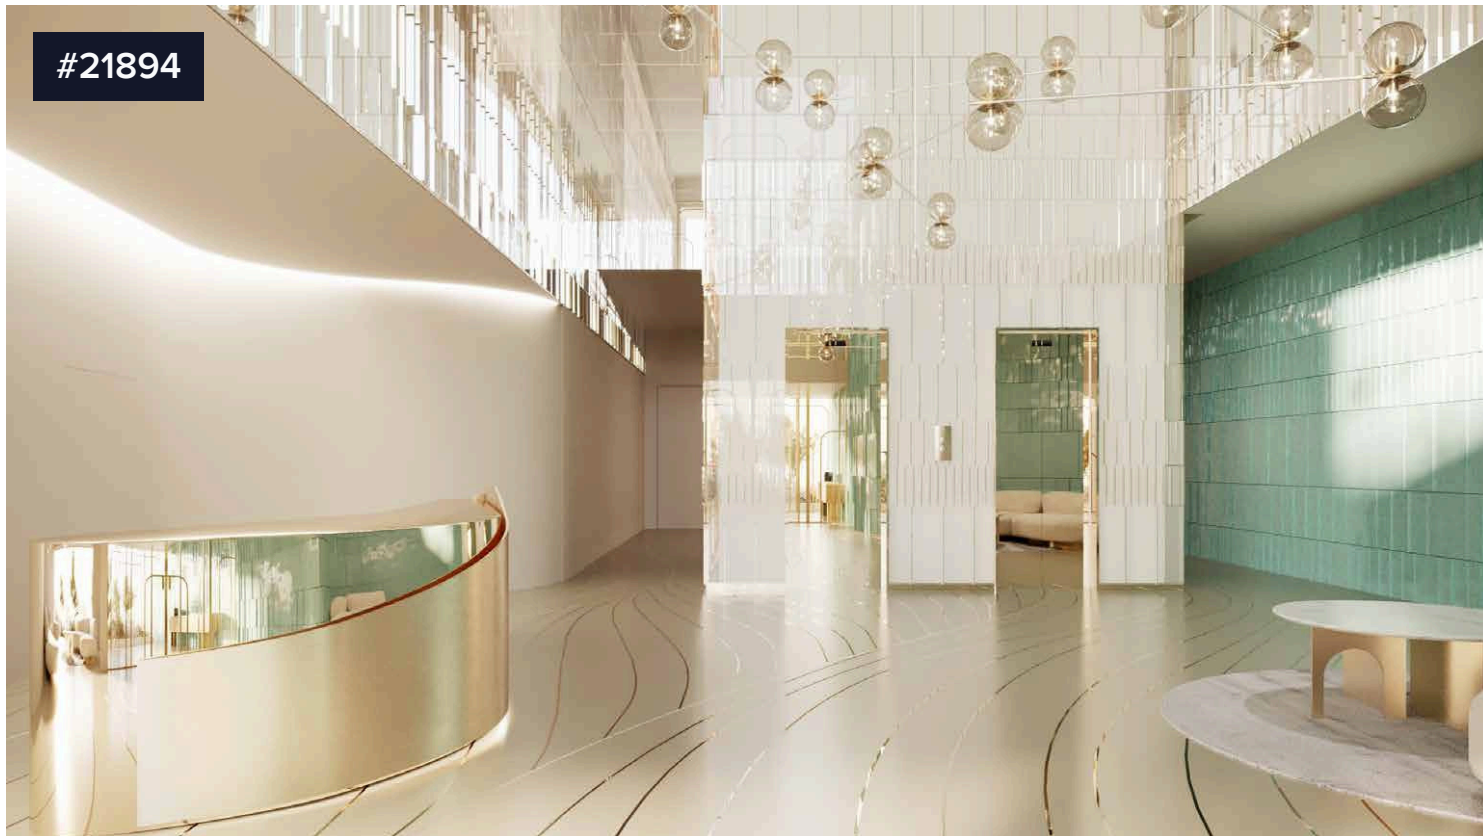

#21894

Квартира с 2 спальнями у моря в Потамос Гермасойя

€2,351,538 +НДС

 Potamos Germasogeia, Limassol

Продается: Современная 2-комнатная, 2-ванная квартира в стадии строительства в престижном районе Потамос Гермасойя. Внутренняя площадь составляет 147 квадратных метров. Квартира находится на 2-м этаже стильного 7-этажного здания с удобным лифтом. В квартире открытая планировка с естественным освещением, а также красивые виды на море из гостиной.