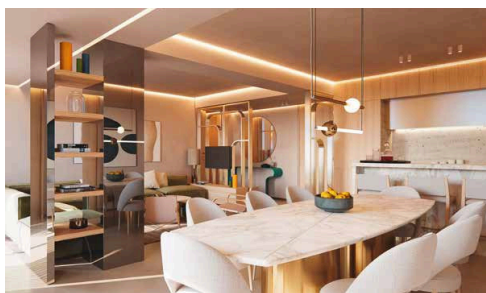

#21894

Квартира с 2 спальнями у моря в Потамос Гермасойя

€2,351,538 +НДС

 Potamos Germasogeia, Limassol

Продается: Современная 2-комнатная, 2-ванная квартира в стадии строительства в престижном районе Потамос Гермасойя. Внутренняя площадь составляет 147 квадратных метров. Квартира находится на 2-м этаже стильного 7-этажного здания с удобным лифтом. В квартире открытая планировка с естественным освещением, а также красивые виды на море из гостиной.