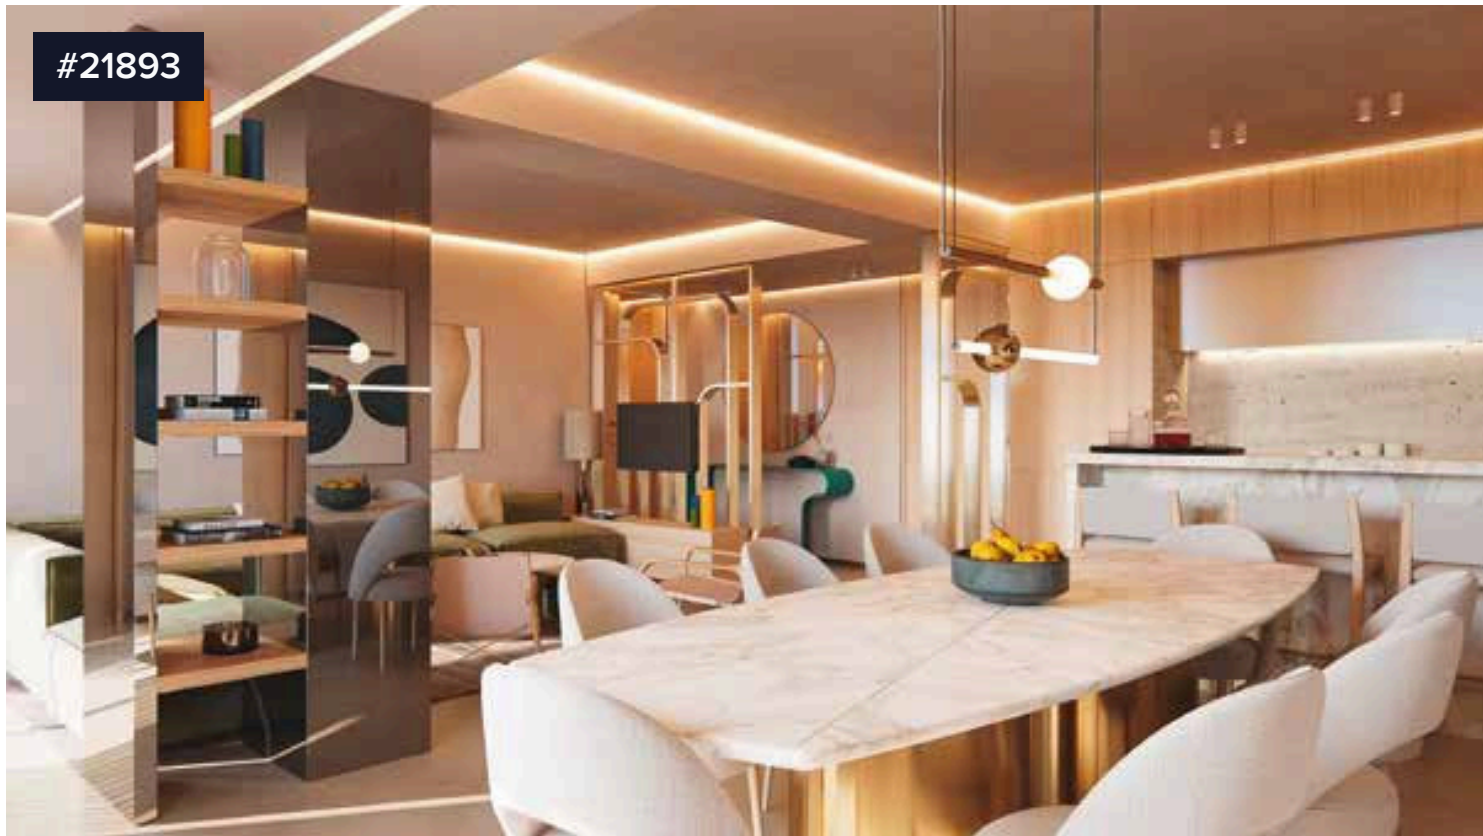

#21893

Квартира с 2 спальнями у моря в Потамос Гермасойя

€2,108,000 +НДС

 Potamos Germasogeia, Limassol

Продается: Современная 2-комнатная, 2-ванная квартира в стадии строительства в престижном районе Потамос Гермасойя. Внутренняя площадь составляет 109 квадратных метров. Квартира находится на 2-м этаже стильного 7-этажного здания с удобным лифтом. В квартире открытая планировка с естественным освещением, а также красивые виды на море из гостиной.

Расположена в Потамос Гермасойя — оживленном районе, известном своей атмосферой и легким доступом

Спальни

 2

Ванные комнаты

 2

Общая площадь

 109 m²

Рейтинг энергоэффективности