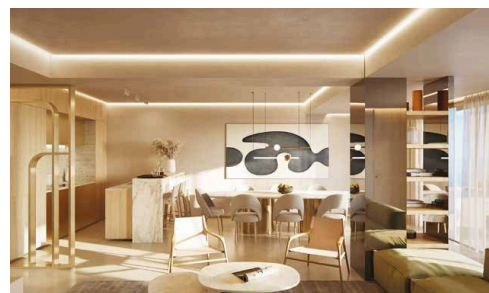

#21893

Квартира с 2 спальнями у моря в Потамос Гермасойя

€2,108,000 +НДС

 Potamos Germasogeia, Limassol

Продается: Современная 2-комнатная, 2-ванная квартира в стадии строительства в престижном районе Потамос Гермасойя. Внутренняя площадь составляет 109 квадратных метров. Квартира находится на 2-м этаже стильного 7-этажного здания с удобным лифтом. В квартире открытая планировка с естественным освещением, а также красивые виды на море из гостиной.