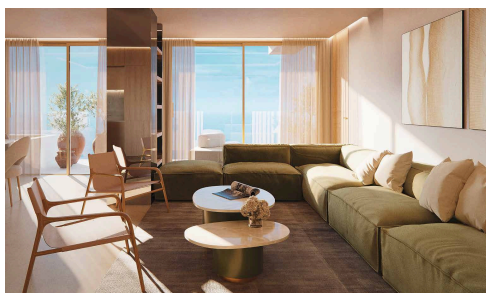

#21893

Квартира с 2 спальнями у моря в Потамос Гермасойя

€2,108,000 +НДС

 Potamos Germasogeia, Limassol

Продается: Современная 2-комнатная, 2-ванная квартира в стадии строительства в престижном районе Потамос Гермасойя. Внутренняя площадь составляет 109 квадратных метров. Квартира находится на 2-м этаже стильного 7-этажного здания с удобным лифтом. В квартире открытая планировка с естественным освещением, а также красивые виды на море из гостиной.

Расположена в Потамос Гермасойя — оживленном районе, известном своей атмосферой и легким доступом

Спальни

 2

Ванные комнаты

 2

Общая площадь

 109 m²

Рейтинг энергоэффективности