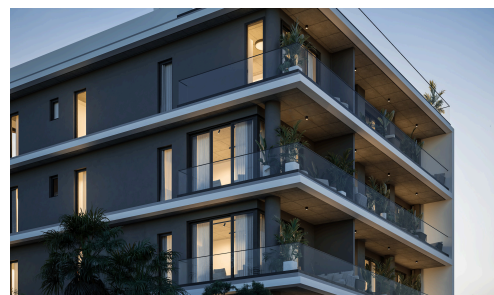

#21856

Современная квартира-пентхаус в районе Кафолики

€515,000 + НДС

 Katholiki, Limassol

Продается впечатляющий пентхаус по проекту с внутренней площадью 91 м², идеально спроектированный для современной жизни. В этом доме три просторные спальни и две стильные ванные комнаты. К пентхаусу можно подняться напрямую на лифте, что сочетает удобство и приватность в эксклюзивном закрытом комплексе.

Расположен в районе Католики, который хорошо известен своей активной атмосферой, зелеными улицами

Спальни

 3

Ванные комнаты

 2

Общая площадь

 91 м²

Рейтинг энергоэффективности