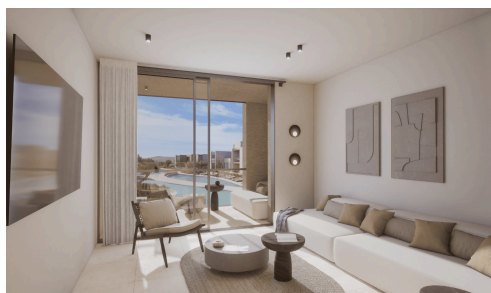

#21840

Современная 2-комнатная квартира в живописном районе Минтис-Хиллс

€760,000 +НДС

📍 Minthis Hills - Tsada, Paphos

Продаётся современная двухкомнатная квартира с двумя ванными комнатами, находящаяся на стадии строительства в престижном районе Минтис Хиллс в Цаде. Внутренняя площадь составляет 100 квадратных метров, что обеспечивает просторную и комфортную планировку, созданную для современной жизни.

Квартира выходит на запад, что позволяет наслаждаться захватывающими видами заката над морем из гостиной и с балкона. В квартире использованы высококачественные отделочные материалы и современные

Спальни