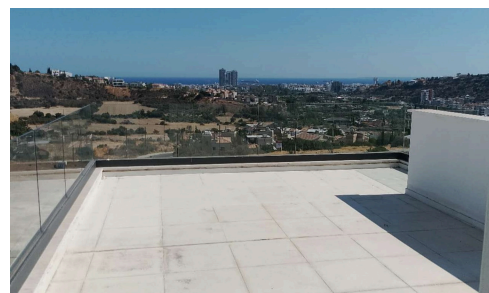

#21584

Вилла с 3 спальнями и садом на крыше в Гермасоие

€680,000

 Germasogeia, Limassol

Этот хорошо ухоженный отдельный дом в Гермасоие предлагает комфортный образ жизни с достаточным пространством для всей семьи. Площадь дома составляет 145 м2, в нем три просторные спальни и две современные ваннe комнаты. Большие окна наполняют жилые помещения естественным светом, а открытая планировка создает уютную атмосферу и плавный переход из комнаты в комнату. Кухня удобно соединяется с основной гостиной и столовой, что идеально подходит как для повседневной жизни, так и для приема гостей.