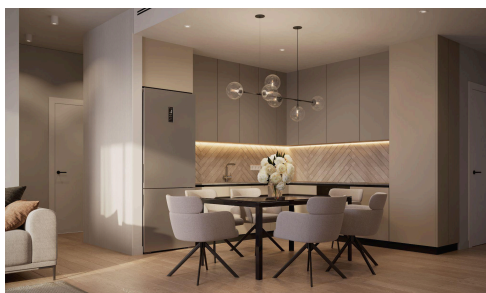

#21555

Современный пентхаус в оживленном районе Гермасойя

€1,091,100 +НДС

 Germasogeia, Limassol

Продается: Современный пентхаус в стадии строительства в очень востребованном районе Гермасойя. Внутренняя площадь составляет 140,50 м². Этот просторный дом включает три спальни и три ванне комнаты, что обеспечивает комфорт и уединение для всей семьи.

Наслаждайтесь роскошью собственного бассейна и живописными видами на город прямо из вашего дома. В здании есть удобный лифт, а также полное ограждение территории, что гарантирует безопасность и

Спальни