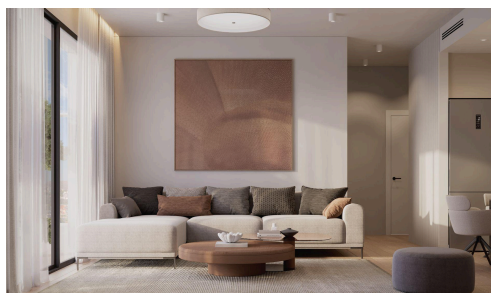

#21555

Современный пентхаус в оживленном районе Гермасойя

€1,091,100 +НДС

 Germasogeia, Limassol

Продается: Современный пентхаус в стадии строительства в очень востребованном районе Гермасойя. Внутренняя площадь составляет 140,50 м². Этот просторный дом включает три спальни и три ванне комнаты, что обеспечивает комфорт и уединение для всей семьи.

Наслаждайтесь роскошью собственного бассейна и живописными видами на город прямо из вашего дома. В здании есть удобный лифт, а также полное ограждение территории, что гарантирует безопасность и

Спальни