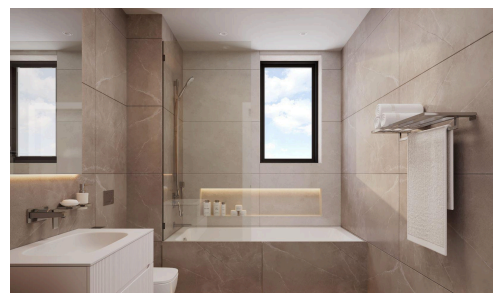

#21555

Современный пентхаус в оживленном районе Гермасойя

€1,091,100 +НДС

 Germasogeia, Limassol

Продается: Современный пентхаус в стадии строительства в очень востребованном районе Гермасойя. Внутренняя площадь составляет 140,50 м². Этот просторный дом включает три спальни и три ванне комнаты, что обеспечивает комфорт и уединение для всей семьи.

Наслаждайтесь роскошью собственного бассейна и живописными видами на город прямо из вашего дома. В здании есть удобный лифт, а также полное ограждение территории, что гарантирует безопасность и

Спальни