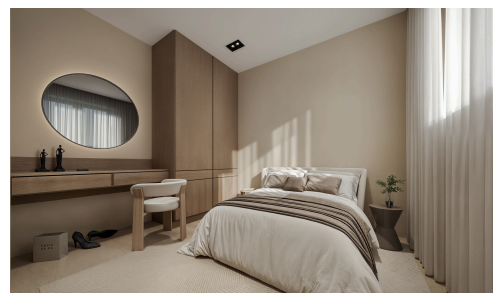

#21415

Однокомнатная квартира на втором этаже в Эмбе

€195,000 +НДС

 Emba, Paphos

Продается: Совершенно новая квартира, находящаяся на стадии строительства, с уютной внутренней площадью 52 м². Эта современная недвижимость включает одну просторную спальню и одну ванную комнату, что делает ее отличным выбором для одного человека или пары. Квартира расположена на втором этаже трехэтажного здания, жители смогут воспользоваться лифтом для удобного подъема.