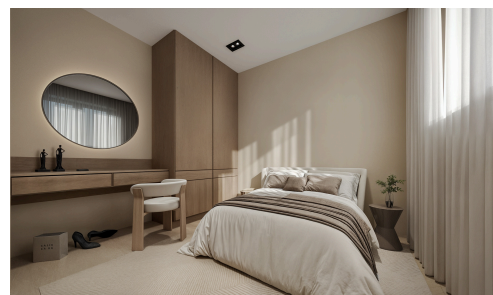

#21415

Однокомнатная квартира на втором этаже в Эмбе

€180,500 +НДС

📍 Emba, Paphos

Продается современная квартира по проекту, расположенная на втором этаже трехэтажного здания с лифтом, внутри охраняемого закрытого комплекса в Эмба. Этот тщательно спроектированный дом предлагает 52 квадратных метра внутреннего жилого пространства, одну просторную спальню и одну современную ванную комнату. Квартира продается без мебели, что дает вам свободу обустроить ее по своему вкусу.

Спальни

Ванные комнаты

Общая площадь

📏 52 m²

Рейтинг энергоэффективности

🌿 Сертификат
ожидается