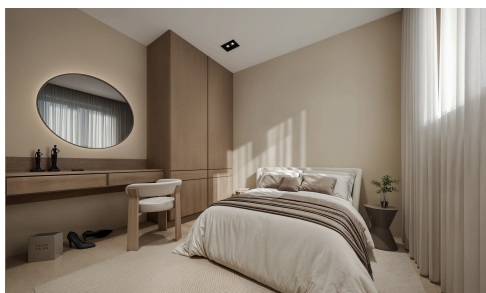

#21413

ОДНОСПАЛЬНАЯ КВАРТИРА В ТИХОЙ ЭМБЕ РЯДОМ С УДОБСТВАМИ

€170,500 +НДС

📍 Emba, Paphos

Продается отличная возможность приобрести квартиру на стадии строительства в самом сердце Эмбы. Эта квартира с одной спальней и одной ванной комнатой предлагает просторную внутреннюю площадь 52 м², что дает вам гибкость для создания идеального жилого пространства. Квартира расположена на первом этаже трехэтажного здания, оснащенного лифтом, что обеспечивает удобный доступ для всех.