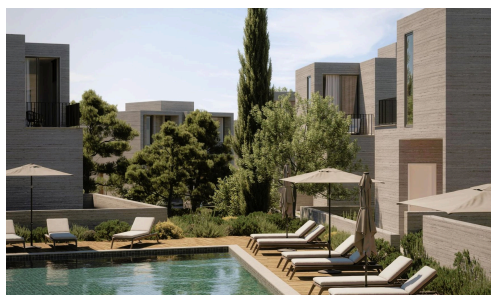

## Современная однокомнатная квартира в тихой деревне Эмба

€265,000 +НДС

 Emba, Paphos

Продается: современная однокомнатная квартира, находящаяся на стадии строительства в тихом районе Эмба. Предлагается 58 квадратных метров продуманного внутреннего пространства: здесь есть светлая гостиная, удобная спальня и стильная ванная комната. Внутренняя планировка создана с учетом функциональности и комфорта, также возможна покупка с мебелью по вашему желанию.

Эмба — востребованный район, известный своим сочетанием спокойствия и удобства. Наслаждайтесь

Спальни

 1

Ванные комнаты

 1

Общая площадь

 58 m<sup>2</sup>

Рейтинг энергоэффективности