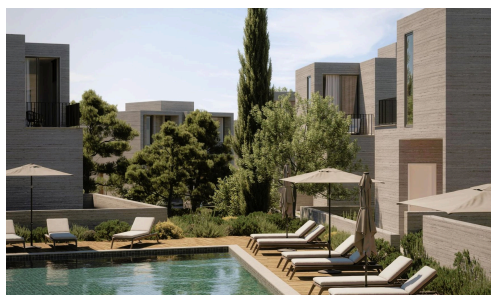

#21172

Современная однокомнатная квартира в тихой деревне Эмба

€285,000 +НДС

 Emba, Paphos

Продается: современная однокомнатная квартира, находящаяся на стадии строительства в тихом районе Эмба. Предлагается 58 квадратных метров продуманного внутреннего пространства: здесь есть светлая гостиная, удобная спальня и стильная ванная комната. Внутренняя планировка создана с учетом функциональности и комфорта, также возможна покупка с мебелью по вашему желанию.

Эмба — востребованный район, известный своим сочетанием спокойствия и удобства. Наслаждайтесь

Спальни

 1

Ванные комнаты

 1

Общая площадь

 58 m²

Рейтинг энергоэффективности