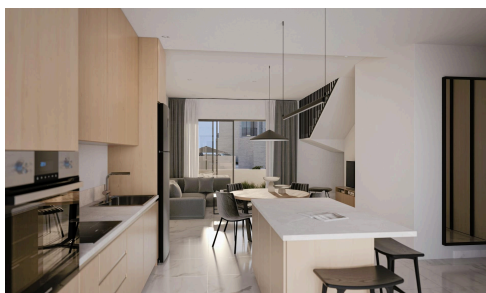

#21171

Студия в тихом районе Эмба

€197,000 +НДС

📍 Emba, Paphos

Продается: современная студия, находящаяся в стадии строительства, в спокойном районе Эмба. Это светлое жилье предлагает внутреннее пространство площадью 41 м² и оборудованную ванную комнату. Квартира расположена на верхнем этаже двухэтажного здания с удобным лифтом и станет отличным выбором для одиночек или пары, ищущих комфорт и стиль.

Эмба — гостеприимное сообщество, известное сочетанием традиционного очарования и современных удобств. Жители наслаждаются спокойной атмосферой, получая легкий доступ к местным магазинам, кафе

Спальни

 **Студия**