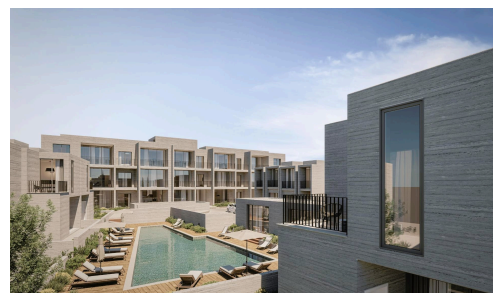

#21171

Студия в тихом районе Эмба

€197,000 +НДС

📍 Emba, Paphos

Продается: современная студия, находящаяся в стадии строительства, в спокойном районе Эмба. Это светлое жилье предлагает внутреннее пространство площадью 41 м² и оборудованную ванную комнату. Квартира расположена на верхнем этаже двухэтажного здания с удобным лифтом и станет отличным выбором для одиночек или пары, ищущих комфорт и стиль.

Эмба — гостеприимное сообщество, известное сочетанием традиционного очарования и современных удобств. Жители наслаждаются спокойной атмосферой, получая легкий доступ к местным магазинам, кафе

Спальни

 **Студия**