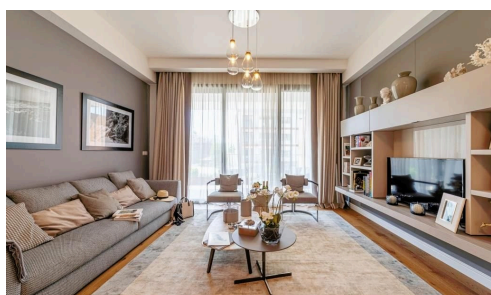

## Современная двухкомнатная квартира рядом с районом Древних Гробниц

€640,000 +НДС

 Tombs Of The Kings, Paphos

Продается по проекту: этот современный апартамент с двумя спальнями и двумя ванными комнатами предлагает внутреннюю площадь 83,25 м<sup>2</sup>. Квартира расположена на втором этаже трехэтажного здания с лифтом и обещает комфорт и стиль для повседневной жизни.

Апартамент будет построен по самым высоким стандартам, с энергоэффективностью класса А, системой отопления «теплый пол» и возможностью заказать стильный меблированный пакет. Находится в закрытом

Спальни