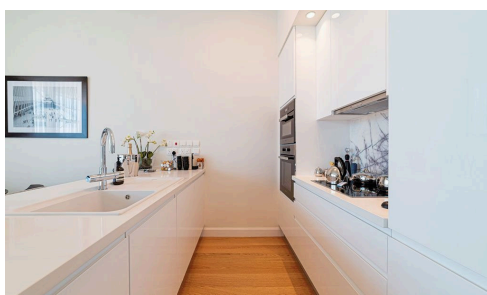

## Современная двухкомнатная квартира рядом с районом Древних Гробниц

€640,000 +НДС

 Tombs Of The Kings, Paphos

Продается по проекту: этот современный апартамент с двумя спальнями и двумя ванными комнатами предлагает внутреннюю площадь 83,25 м<sup>2</sup>. Квартира расположена на втором этаже трехэтажного здания с лифтом и обещает комфорт и стиль для повседневной жизни.

Апартамент будет построен по самым высоким стандартам, с энергоэффективностью класса А, системой отопления «теплый пол» и возможностью заказать стильный меблированный пакет. Находится в закрытом

Спальни