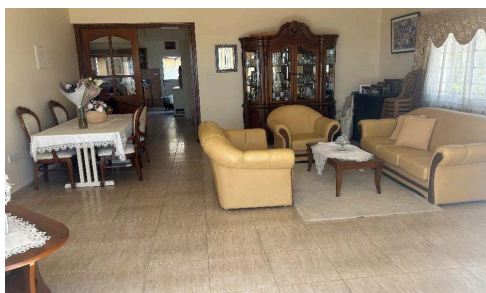

#20743

6-спальная вилла с отдельной пристройкой в €1,100,000 Писсури

 Pissouri, Limassol

Продается: Просторная отдельностоящая вилла, расположенная в престижном районе Писсури. Этот впечатляющий объект перепродажи предлагает большую внутреннюю площадь 320 м², обеспечивая много пространства для комфортной жизни всей семьи. Вилла включает шесть просторных спален и три ванные комнаты, что делает ее идеальным выбором для большой семьи или для тех, кто любит принимать гостей.