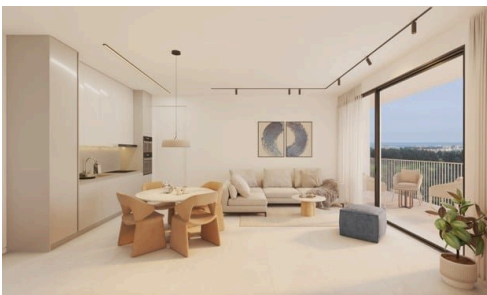

## Просторная Квартира на Верхнем Этаже в **€995,000** +НДС Оживлённом Приморском Районе

 Kato Paphos, Paphos

Продается: Апартамент на верхнем этаже по проекту с внутренней площадью 144 м<sup>2</sup> в престижном районе Като Пафоса. Этот продуманно спроектированный дом включает три просторные спальни и две современные ваннные комнаты, что делает его идеальным для семей или тех, кто хочет больше свободного пространства. Квартира доступна на лифте и имеет юго-западную ориентацию, что обеспечивает много естественного света и красивые виды на закат.