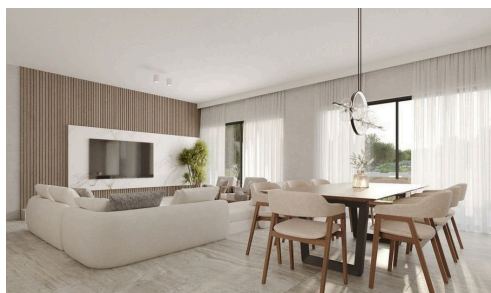

#20002

Просторная Мезонетта в Тихой Парекклияси Рядом с Природой

€380,000 +НДС

 Parekklisia, Limassol

Продается: Этот современный мезонет, находящийся в стадии строительства, предлагает комфортное внутреннее пространство площадью 95 м². Дом спроектирован с учетом функционального проживания и включает две просторные спальни и одну современную ванную комнату, что делает его отличным выбором для пар, маленьких семей или тех, кто ищет спокойную жизнь.

Расположенный в уютном районе Парекклияси, вы сможете наслаждаться уникальным сочетанием

Спальни

 2

Ванные комнаты

 1

Общая площадь

 95 м²

Рейтинг энергоэффективности