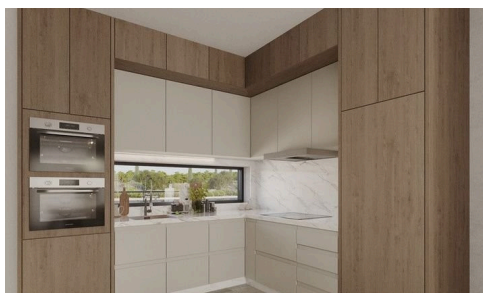

#20002

Просторная Мезонетта в Тихой Парекклияси Рядом с Природой

€380,000 +НДС

 Parekklisia, Limassol

Продается: Этот современный мезонет, находящийся в стадии строительства, предлагает комфортное внутреннее пространство площадью 95 м². Дом спроектирован с учетом функционального проживания и включает две просторные спальни и одну современную ванную комнату, что делает его отличным выбором для пар, маленьких семей или тех, кто ищет спокойную жизнь.