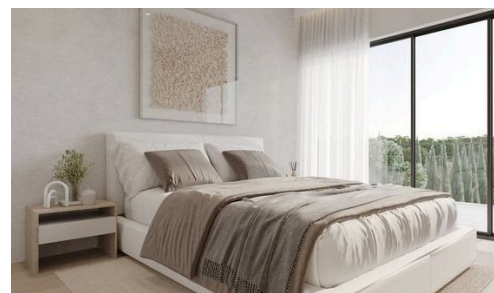

#20002

Просторная Мезонетта в Тихой Парекклияси Рядом с Природой

€380,000 +НДС

 Parekklisia, Limassol

Продается: Этот современный мезонет, находящийся в стадии строительства, предлагает комфортное внутреннее пространство площадью 95 м². Дом спроектирован с учетом функционального проживания и включает две просторные спальни и одну современную ванную комнату, что делает его отличным выбором для пар, маленьких семей или тех, кто ищет спокойную жизнь.

Расположенный в уютном районе Парекклияси, вы сможете наслаждаться уникальным сочетанием

Спальни

 2

Ванные комнаты

 1

Общая площадь

 95 м²

Рейтинг энергоэффективности