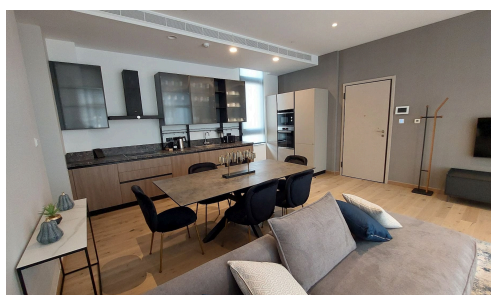

#19063

Роскошная 4-комнатная квартира в Ермасо́йе

€10,500 /месяц

 Germasogeia, Limassol

Эти современные апартаменты, доступные для аренды, предлагают идеальное сочетание комфорта и удобства. Построенные в 2023 году, апартаменты полностью готовы к заселению и полностью меблированы в современном стиле. Просторная внутренняя площадь составляет 145,2 квадратных метра. В доме четыре спальни и три ванные комнаты, что обеспечивает достаточно места для семей или профессионалов, которым нужно дополнительное пространство.