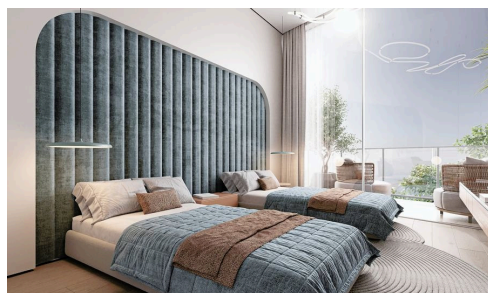

#19023

2-спальная квартира на верхнем этаже в Хлораке

€560,000 + НДС

 Chloraka, Paphos

Данный новый проект состоит из двух жилых блоков, в которых расположено всего 32 роскошных апартаментов с вариантами планировок на 1 и 2 спальни. Комплекс находится всего в пяти минутах ходьбы от лучшего пляжа Пафоса и центра города, что обеспечивает удобство проживания и доступ ко всем преимуществам, которые может предложить Пафос.

Каждая квартира спроектирована для роскошной жизни и оснащена такими удобствами, как бассейн, спа,

Спальни

 2

Ванные комнаты

 2

Общая площадь

 74.5 m²