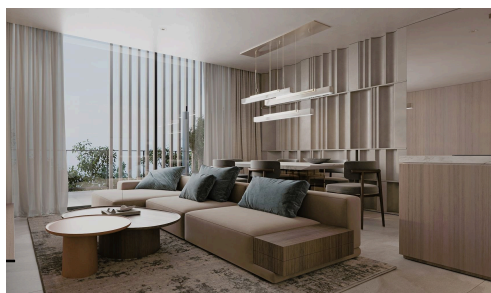

#19023

2-спальная квартира на верхнем этаже в Хлораке

€560,000 + НДС

 Chloraka, Paphos

Данный новый проект состоит из двух жилых блоков, в которых расположено всего 32 роскошных апартаментов с вариантами планировок на 1 и 2 спальни. Комплекс находится всего в пяти минутах ходьбы от лучшего пляжа Пафоса и центра города, что обеспечивает удобство проживания и доступ ко всем преимуществам, которые может предложить Пафос.

Каждая квартира спроектирована для роскошной жизни и оснащена такими удобствами, как бассейн, спа,

Спальни

 2

Ванные комнаты

 2

Общая площадь

 74.5 m²