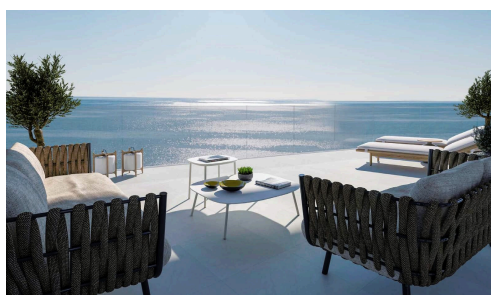

## Роскошная квартира с 3 спальнями на 24-м этаже в Лимассол Марина

€1,798,000 +НДС

 Limassol Marina, Limassol

Это эксклюзивный проект у воды, представляющий собой роскошные квартиры, стратегически расположенные в новом центре Лимассола, очень близко к Лимассольской марине и старому торговому и деловому центру.