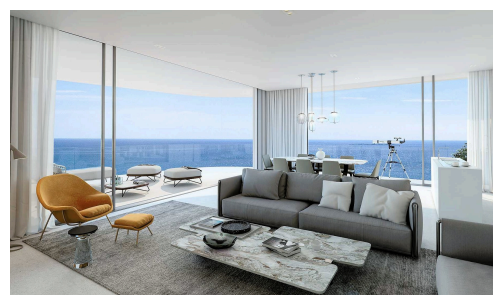

## Роскошная квартира с 3 спальнями на 24-м этаже в Лимассол Марина

€1,798,000 +НДС

 Limassol Marina, Limassol

Это эксклюзивный проект у воды, представляющий собой роскошные квартиры, стратегически расположенные в новом центре Лимассола, очень близко к Лимассольской марине и старому торговому и деловому центру.

Спроектированный архитектурным бюро Venou, международно признанными и награждаемыми архитекторами, этот проект будет состоять из впечатляющих квартир и пентхаусов с 1, 2, 3, 4 и 5 спальнями с

Спальни

 3