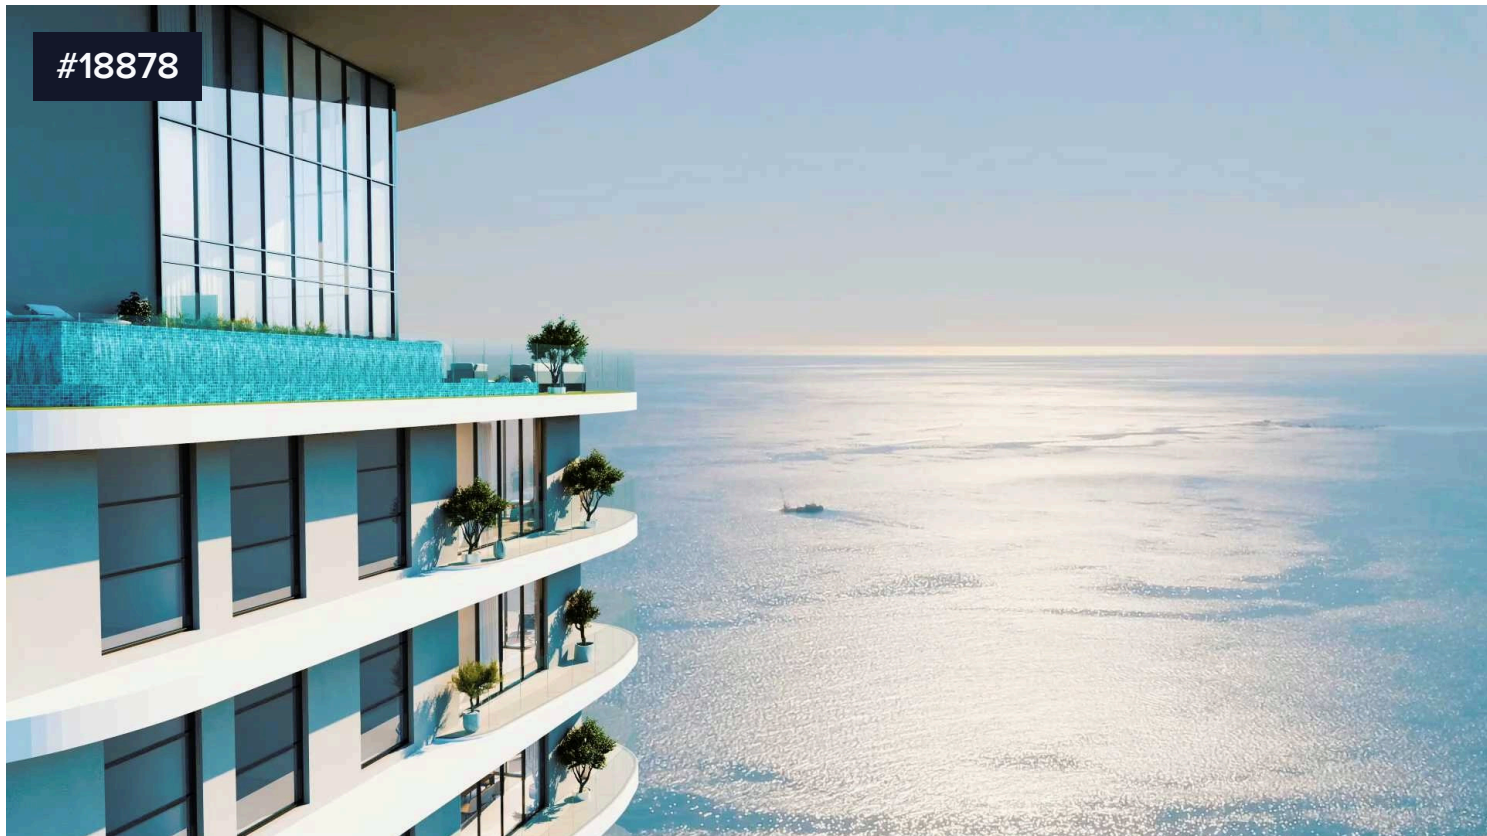

## Роскошная квартира с 3 спальнями на 24-м этаже в Лимассол Марина

€1,798,000 +НДС

 Limassol Marina, Limassol

Это эксклюзивный проект у воды, представляющий собой роскошные квартиры, стратегически расположенные в новом центре Лимассола, очень близко к Лимассольской марине и старому торговому и деловому центру.