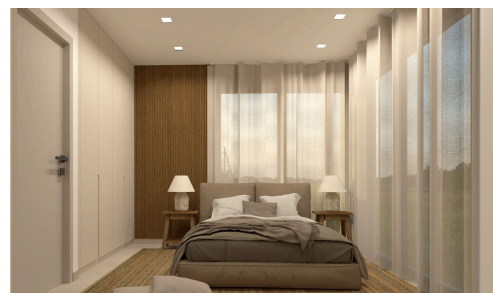

## Таунхаус с двумя спальнями, расположен в центре Ларнаки

€525,000 +НДС

 Larnaca Town, Larnaca

Объект на продажу - двухспальный таунхаус.

Здание состоит из очаровательного комплекса из двух смежных таунхаусов, расположенных всего в 50 метрах от пляжа Финникуда. Эти потрясающие дома спроектированы так, чтобы предоставить комфортный и удобный уровень жизни для жильцов.