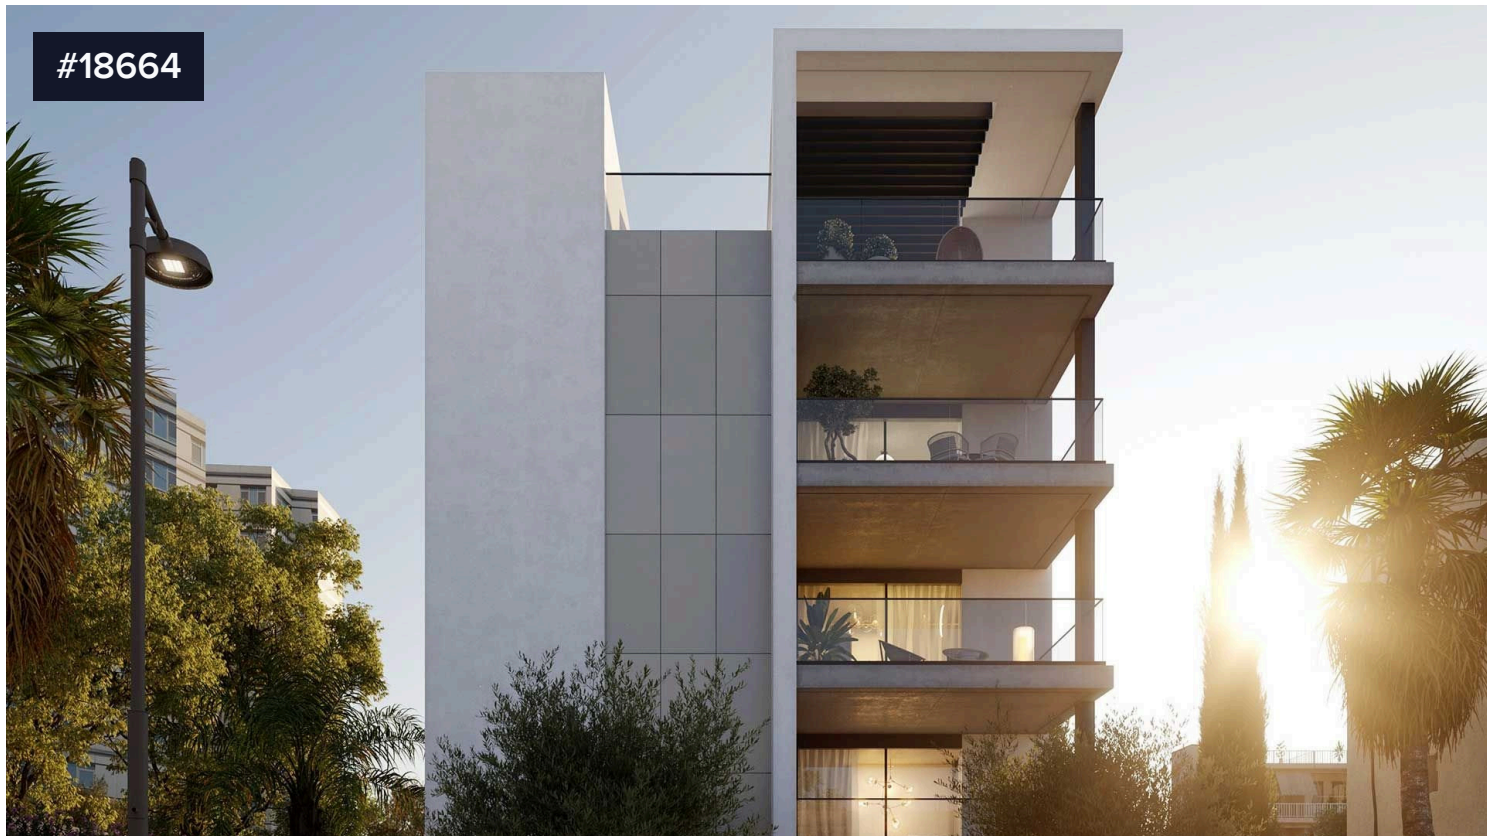

#18664

2-комнатная пентхаус-квартира в Потамос Гермасодеиа

€1,100,000 +НДС

 Potamos Germasogeia, Limassol

Продается: исключительный пентхаус по проекту в престижном районе Потамос Гермасоидеиа. Эта просторная квартира имеет внутреннюю площадь 86 м², предлагая две спальни и две ваннe комнаты, продуманные для комфортной современной жизни.

Квартира доступна на лифте и с верхнего этажа открывается вид на город. Вы сможете пользоваться последними технологиями комфорта: центральная система кондиционирования воздуха и подогрев пола

Спальни

 2