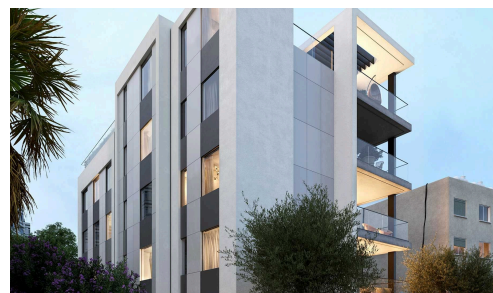

#18664

2-комнатная пентхаус-квартира в Потамос Гермасодеиа

€1,100,000 +НДС

 Potamos Germasogeia, Limassol

Продается: исключительный пентхаус по проекту в престижном районе Потамос Гермасоидеиа. Эта просторная квартира имеет внутреннюю площадь 86 м², предлагая две спальни и две ваннe комнаты, продуманные для комфортной современной жизни.

Квартира доступна на лифте и с верхнего этажа открывается вид на город. Вы сможете пользоваться последними технологиями комфорта: центральная система кондиционирования воздуха и подогрев пола

Спальни

 2