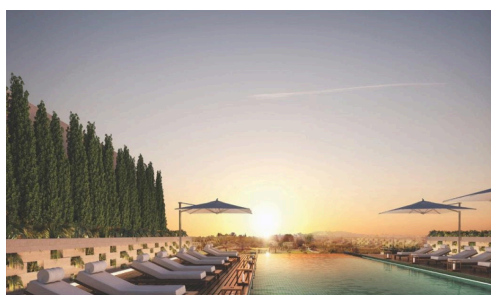

#17976

Просторная двухкомнатная квартира в живописном районе Минтис Хиллс

€725,000 +НДС

 Minthis Hills - Tsada, Paphos

Продается: стильная квартира на стадии строительства, предлагающая 108 м² современной внутренней площади. Квартира спроектирована с учетом комфорта и практичности, включает две просторные спальни и две элегантные ваннные комнаты, что делает ее отличным выбором для пар, небольших семей или для отдыха.