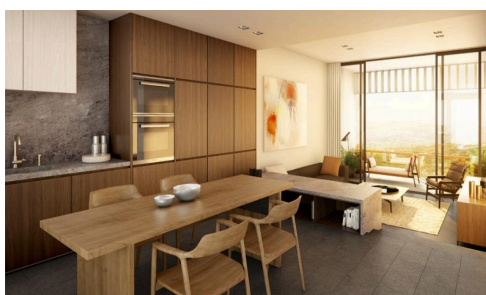

#17976

Просторная двухкомнатная квартира в живописном районе Минтис Хиллс

€725,000 +НДС

 Minthis Hills - Tsada, Paphos

Продается: стильная квартира на стадии строительства, предлагающая 108 м² современной внутренней площади. Квартира спроектирована с учетом комфорта и практичности, включает две просторные спальни и две элегантные ваннные комнаты, что делает ее отличным выбором для пар, небольших семей или для отдыха.

Квартира расположена в прекрасном районе Минтис Хиллс, Цада. Жилье предлагает спокойный образ

Спальни

 2

Ваннные комнаты

 2

Общая площадь

 108 м²