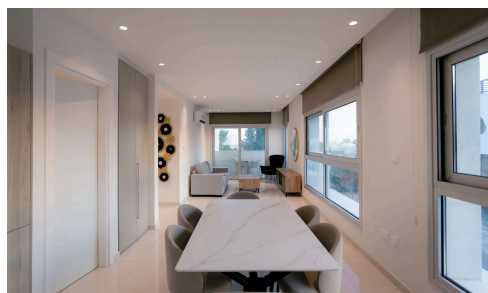

#17654

2-комнатная квартира на первом этаже в Гермасоие

€352,000 +НДС

~~€391,000~~

 Germasogeia, Limassol

Эта квартира с 2 спальнями расположена в небольшом новом жилом комплексе, состоящем всего из четырех двухкомнатных квартир в Ермсодеи, одном из самых привлекательных районов Лимассола. Тихий жилой район находится всего в 2 км от ближайшего организованного песчаного пляжа. Все повседневные удобства, такие как банки, супермаркеты, магазины и рестораны, расположены менее чем в 1 км от объекта. Кроме того, удобный доступ к шоссе делает его идеальной базой для людей, работающих или часто путешествующих, так как он находится посередине между двумя аэропортами в Ларнаке и Пафосе, оба