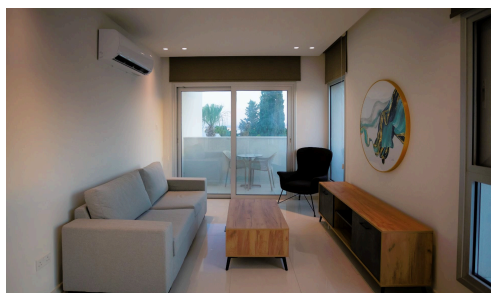

#17654

2-комнатная квартира на первом этаже в Гермасоие

€352,000 +НДС

~~€391,000~~

 Germasogeia, Limassol

Эта квартира с 2 спальнями расположена в небольшом новом жилом комплексе, состоящем всего из четырех двухкомнатных квартир в Ермсодеи, одном из самых привлекательных районов Лимассола. Тихий жилой район находится всего в 2 км от ближайшего организованного песчаного пляжа. Все повседневные удобства, такие как банки, супермаркеты, магазины и рестораны, расположены менее чем в 1 км от объекта. Кроме того, удобный доступ к шоссе делает его идеальной базой для людей, работающих или часто путешествующих, так как он находится посередине между двумя аэропортами в Ларнаке и Пафосе, оба