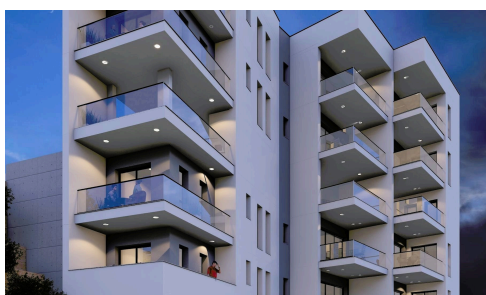

## 1-Спальная Квартира в Гермасоие

€301,834 +НДС

📍 Germasogeia, Limassol

Это новый перспективный жилой комплекс класса люкс, расположенный в деревне Гермасоия, Кипр. Находясь примерно в 7-8 минутах от моря, он обеспечивает жителям удобный доступ к прибрежным удобствам.

Здание спроектировано так, чтобы излучать элегантность и утонченность, предлагая жителям роскошные жилые пространства. Благодаря своему выгодному расположению и высококлассным особенностям, этот проект представляет собой привлекательный вариант для тех, кто ищет элитное жилье в этом районе.