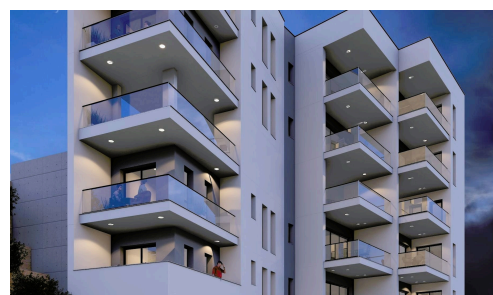

#17375

Квартира-студия в Гермасоие

€173,900 +НДС

 Germasogeia, Limassol

Это новый строящийся роскошный жилой комплекс, расположенный в деревне Гермасоие, Кипр. Находясь примерно в 7-8 минутах от моря, он предлагает жителям удобный доступ к прибрежной инфраструктуре.

Здание спроектировано так, чтобы излучать элегантность и утонченность, обеспечивая современные жилые пространства для своих обитателей. Благодаря своему выгодному расположению и роскошным особенностям, этот проект является привлекательным выбором для тех, кто ищет элитное жильё в данном районе.