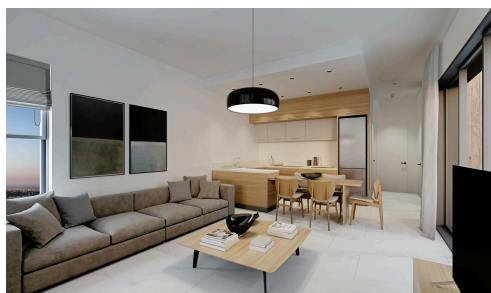

#17046

Квартира с 2 спальнями в Гермасоие

€460,000 +НДС

 Germasogeia, Limassol

Это современный жилой комплекс, расположенный в популярном районе Гермасоие, Лимассол.

Он состоит из 4-этажного здания с 8 апартаментами, из которых 5 с одной спальней и 3 с двумя спальнями с большими верандами. Из всех апартаментов открывается панорамный вид на город и Средиземное море. Он находится всего в 10 минутах езды от центра, недалеко от шоссе и всего в 3,5 км от моря.

Мебель, кондиционер, полы с подогревом и электроприборы по желанию.

Спальни

 2

Ванные комнаты

 2

Общая площадь

 84 m²