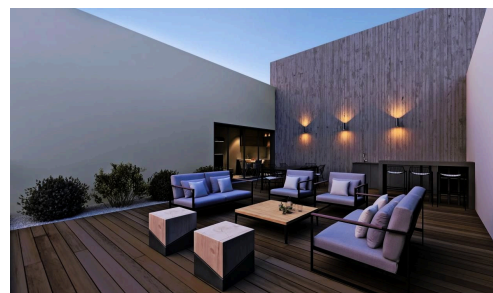

#17046

Квартира с 2 спальнями в Гермасоие

€460,000 +НДС

 Germasogeia, Limassol

Это современный жилой комплекс, расположенный в популярном районе Гермасоие, Лимассол.

Он состоит из 4-этажного здания с 8 апартаментами, из которых 5 с одной спальней и 3 с двумя спальнями с большими верандами. Из всех апартаментов открывается панорамный вид на город и Средиземное море. Он находится всего в 10 минутах езды от центра, недалеко от шоссе и всего в 3,5 км от моря.

Мебель, кондиционер, полы с подогревом и электроприборы по желанию.

Спальни

 2

Ванные комнаты

 2

Общая площадь

 84 m²