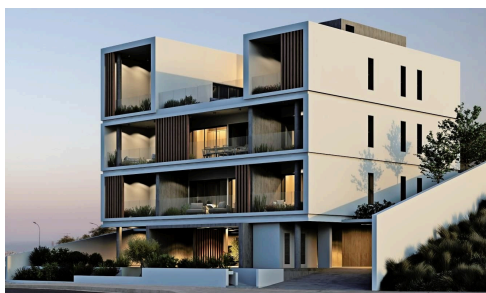

#17046

Квартира с 2 спальнями в Гермасоие

€460,000 +НДС

 Germasogeia, Limassol

Это современный жилой комплекс, расположенный в популярном районе Гермасоие, Лимассол.

Он состоит из 4-этажного здания с 8 апартаментами, из которых 5 с одной спальней и 3 с двумя спальнями с большими верандами. Из всех апартаментов открывается панорамный вид на город и Средиземное море. Он находится всего в 10 минутах езды от центра, недалеко от шоссе и всего в 3,5 км от моря.

Мебель, кондиционер, полы с подогревом и электроприборы по желанию.

Спальни

 2

Ванные комнаты

 2

Общая площадь

 84 m²