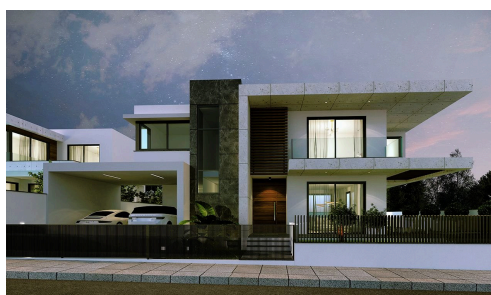

#14545

Современная вилла с шестью спальнями €3,450,000 +НДС в зелёном районе Гермасойя

 Germasogeia, Limassol

Продаётся современная отдельно стоящая вилла, которая в настоящее время находится на стадии строительства, в престижном районе Гермасойя. Этот просторный дом предлагает общую внутреннюю площадь 360 м²; планировка тщательно продумана и включает шесть спален и шесть ванных комнат, чтобы разместить даже самую большую семью. Вилла оснащена цокольным этажом, идеально подходящим для дополнительного хранения, домашнего спортзала или зоны отдыха.