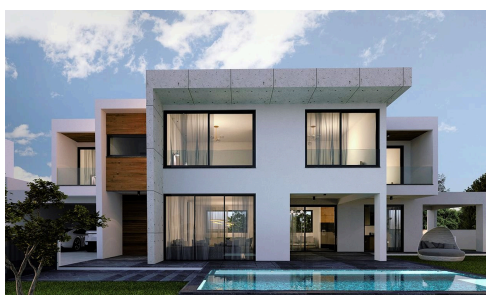

#14545

Современная вилла с шестью спальнями €3,450,000 +НДС в зелёном районе Гермасойя

 Germasogeia, Limassol

Продаётся современная отдельно стоящая вилла, которая в настоящее время находится на стадии строительства, в престижном районе Гермасойя. Этот просторный дом предлагает общую внутреннюю площадь 360 м²; планировка тщательно продумана и включает шесть спален и шесть ванных комнат, чтобы разместить даже самую большую семью. Вилла оснащена цокольным этажом, идеально подходящим для дополнительного хранения, домашнего спортзала или зоны отдыха.