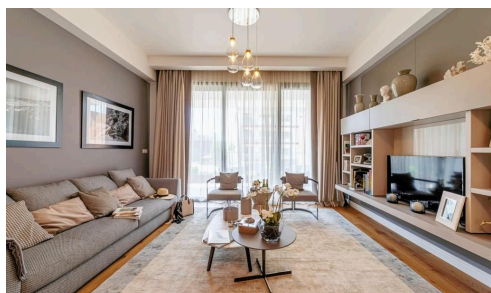

#14525

Современный пентхаус с бассейном в историческом прибрежном районе

€1,530,000 +НДС

📍 Tombs Of The Kings, Paphos

На продажу по проекту предлагается этот современный пентхаус, обеспечивающий высокий уровень жизни с просторной внутренней площадью 180,5 м². Квартира спроектирована для комфорта и стиля, включает четыре спальни и три ванные комнаты, что идеально подходит для семей или для тех, кто любит принимать гостей. Удобный доступ обеспечен благодаря частному лифту, системе теплых полов по всей квартире и собственному частному бассейну.