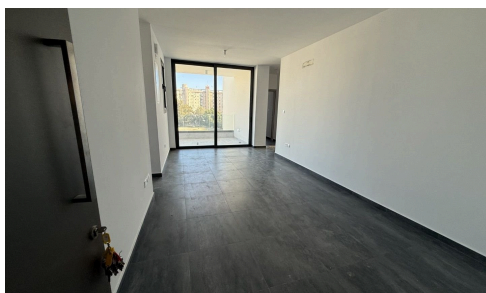

#14505

Двухкомнатная квартира-пентхаус, расположенная в портовом районе Ларнаки

€430,000 +НДС

 Larnaca Town, Larnaca

Объявление о продаже двухкомнатного пентхауса, расположенного на пятом этаже.

Этот роскошный проект находится в отличном месте, очень близко к центру города и с легким доступом к трассе.

Каждая квартира спроектирована так, чтобы обеспечить простор для свободного передвижения.

Спальни

 2

Ванные комнаты

 2

Общая площадь

 79.3 m²