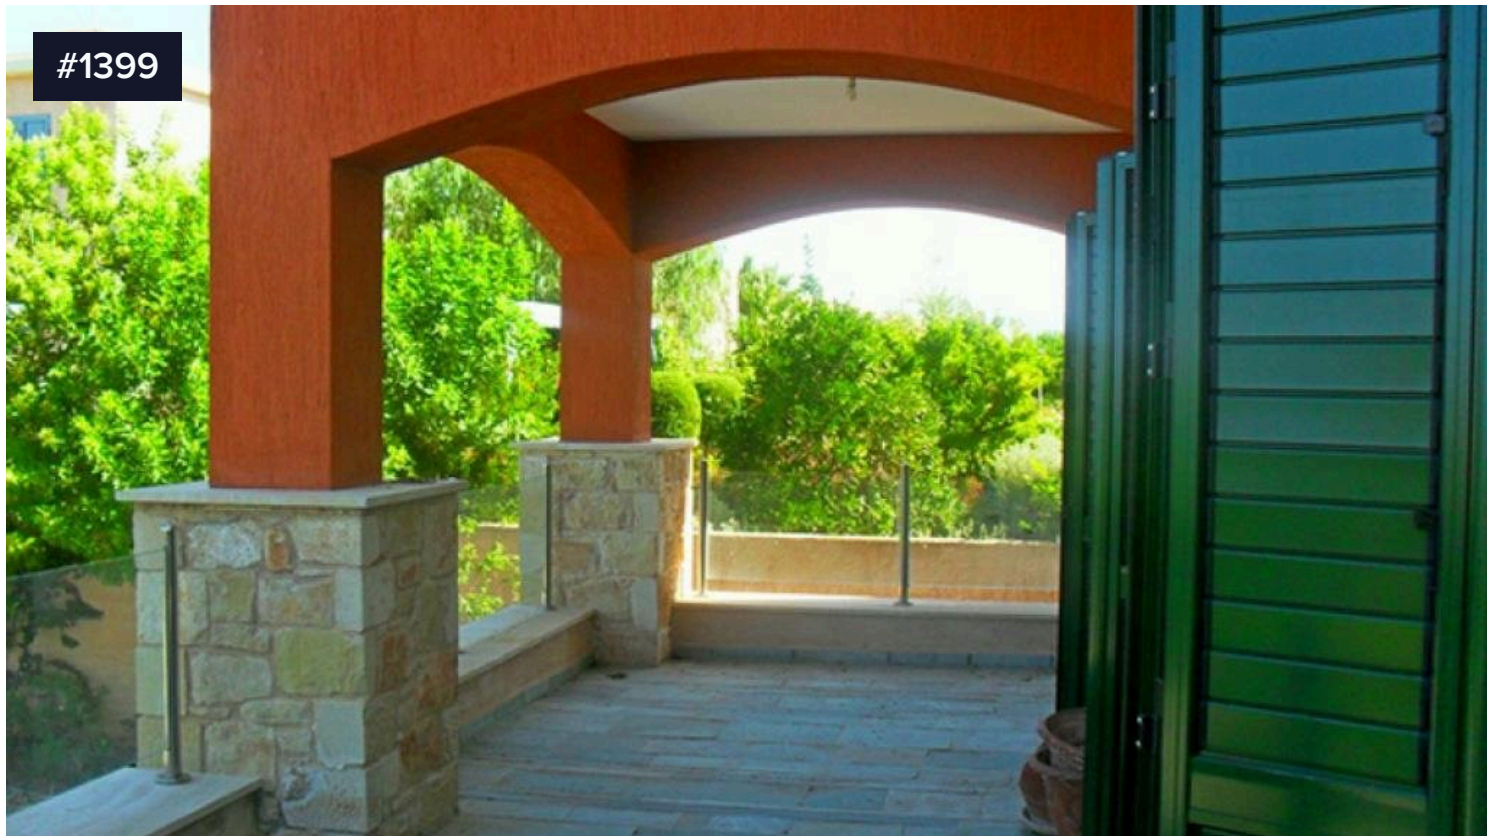

#1399

Вилла в Лачи / 4 спальни

€2,385,000

 Latchi, Paphos

Эта современная вилла идеально расположена на побережье деревни Лачи в престижном и уединенном закрытом комплексе, который превосходит другие проекты за счет расположения, качества и престижа. Этот великолепный и просторный дом располагает гостиней открытой планировки с камином и французскими дверями, которые ведут на крытую веранду и частный бассейн в окружении ландшафтного сада. Современная кухня с выходом на террасу и место для барбекю. Собственность включает в себя три спальни с двуспальными кроватями и три ванные комнаты на втором этаже, четвертая спальня находится на первом этаже, есть гостиная с телевизором, сауна, кладовая и подсобное помещение. Этот роскошный дом имеет потрясающий вид на море и горы и предлагает элитный образ жизни со всеми удобствами.