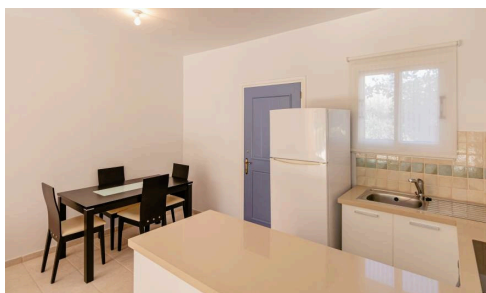

#13719

Квартира с 1 спальней на первом этаже в Мандрии

€188,000

€195,000

 Mandria, Paphos

Эта квартира расположена в тихом районе Мандрия в Пафосе, недалеко от моря. Проект расположен в нескольких минутах ходьбы от всех удобств, ресторанов, супермаркетов.

Имеется гостиная/обеденная зона открытой планировки и кухня. Дверь во внутренний дворик из гостиной ведет во внутренний дворик и в сад. В спальне есть встроенные шкафы, а семейная ванная комната завершает дом. Имеется выделенная парковка. Очень хорошая возможность для сдачи в аренду.