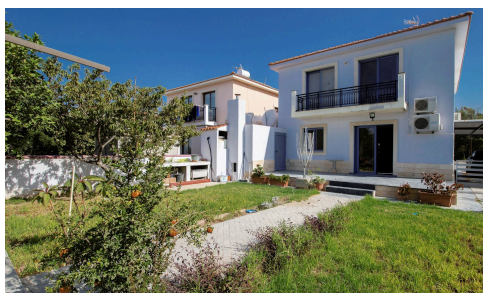

#13592

Четырёхспальный смежный дом, расположенный в Кити

€399,000

 Kiti, Larnaca

Представляем вашему вниманию этот просторный и уютный четырехспальный семейный дом, расположенный в жилом районе Кити. Уединённый в тупике, этот объект недвижимости отличается спокойной атмосферой, идеально подходящей для семейной жизни.

При входе в дом вас встретит просторная гостиная зона, которая плавно сочетает в себе уютный уголок для отдыха и столовую. В дальнем конце дома находится комфортабельная гостиная, переходящая в

Спальни