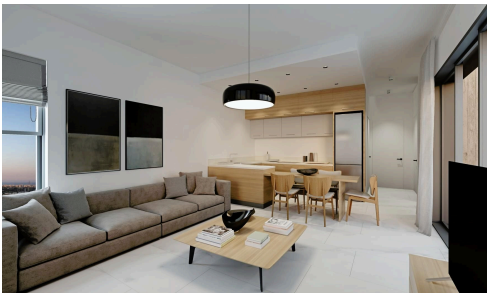

#13242

Верхний этаж: просторная и светлая квартира в Гермасоие

€285,000 +НДС

 Germasogeia, Limassol

Продается: Светлая и современная квартира, находящаяся на этапе строительства, в престижном районе Гермасоие. Внутреннее пространство составляет 50 квадратных метров. Эта продуманная недвижимость будет включать одну уютную спальню и одну стильную ванную комнату, что делает ее идеальным выбором для одиночек или пар, ищущих современный дом.

Квартира расположена на верхнем этаже с удобным доступом на лифте. Она отличается впечатляющими

Спальни

Ванные комнаты

Общая площадь

 50 m²