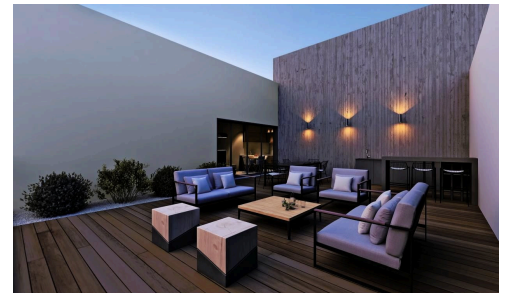

#13242

Верхний этаж: просторная и светлая квартира в Гермасоие

€285,000 +НДС

 Germasogeia, Limassol

Продается: Светлая и современная квартира, находящаяся на этапе строительства, в престижном районе Гермасоие. Внутреннее пространство составляет 50 квадратных метров. Эта продуманная недвижимость будет включать одну уютную спальню и одну стильную ванную комнату, что делает ее идеальным выбором для одиночек или пар, ищущих современный дом.

Квартира расположена на верхнем этаже с удобным доступом на лифте. Она отличается впечатляющими

Спальни

Ванные комнаты

Общая площадь

 50 m²