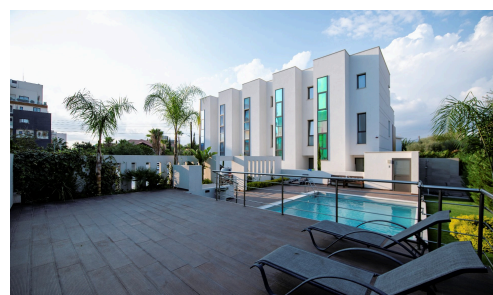

#13100

Таунхаус с 3 спальнями в Потамос Гермасойя €760,000

📍 Potamos Germasogeia, Limassol

€800,000

Небольшой комплекс таунхаусов расположен в зеленой зоне престижной прибрежной части в пешей доступности от побережья Средиземного моря и городской инфраструктуры в районе Потамос Гермасойя.

Элегантный дизайн таунхаусов включает в себя двухэтажную планировку жилого пространства, премиальные отделочные материалы и собственный участок земли с садом, с общим бассейном.

На первом этаже таунхауса находится открытая кухня, совмещенная с гостиной, гостевой санузел и полузакрытая веранда с садом.