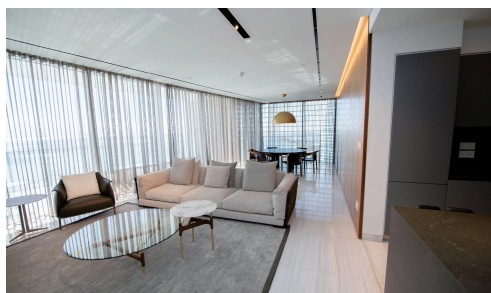

#12648

3-спальная квартира на берегу моря в Лимассоле

€2,650,000 +НДС

 Neapolis, Limassol

От открытых и светлых квартир до смелых и игривых двухэтажных домов с тремя и четырьмя спальнями и вершины роскоши, трехэтажного пентхауса, жители этого проекта приглашаются побаловать себя великолепным спа-салонem в приморской башне, большим бассейном, баром с панорамным видом, ультрасовременный фитнес-центр, ресторан и уникальная персонализированная и профессиональная круглосуточная служба консьержей.