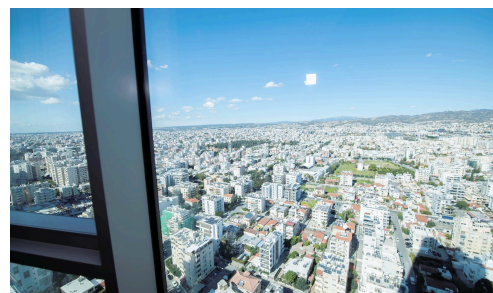

#12648

3-спальная квартира на берегу моря в Лимассоле

€2,650,000 +НДС

 Neapolis, Limassol

От открытых и светлых квартир до смелых и игривых двухэтажных домов с тремя и четырьмя спальнями и вершины роскоши, трехэтажного пентхауса, жители этого проекта приглашаются побаловать себя великолепным спа-салонem в приморской башне, большим бассейном, баром с панорамным видом, ультрасовременный фитнес-центр, ресторан и уникальная персонализированная и профессиональная круглосуточная служба консьержей.