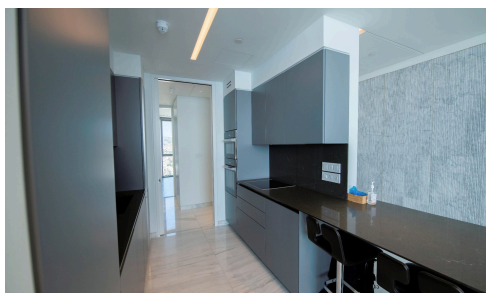

#12648

3-спальная квартира на берегу моря в Лимассоле

€2,650,000 +НДС

 Neapolis, Limassol

От открытых и светлых квартир до смелых и игривых двухэтажных домов с тремя и четырьмя спальнями и вершины роскоши, трехэтажного пентхауса, жители этого проекта приглашаются побаловать себя великолепным спа-салонem в приморской башне, большим бассейном, баром с панорамным видом, ультрасовременный фитнес-центр, ресторан и уникальная персонализированная и профессиональная круглосуточная служба консьержей.