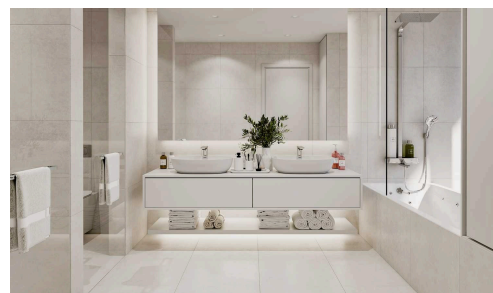

#12411

Роскошная квартира с 3 спальнями на 30-м этаже в Лимассоле Марина

€3,788,000 +НДС

 Limassol Marina, Limassol

Это эксклюзивный комплекс роскошных апартаментов на берегу моря, стратегически расположенный в новом центре Лимассола, в непосредственной близости от пристани для яхт Лимассола и торгового и делового центра старого города.

Спроектированный Бенуа, всемирно известным архитектором, отмеченным наградами, комплекс будет состоять из впечатляющих квартир с 1, 2, 3, 4 и 5 спальнями и пентхаусов с роскошью, стилем и комфортом.

Спальни