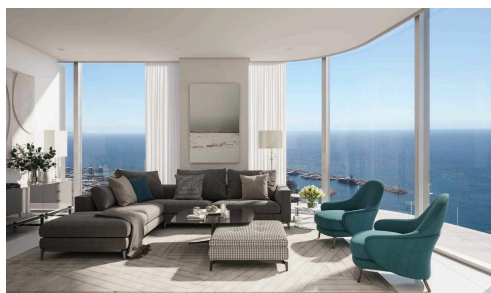

#12411

Роскошная квартира с 3 спальнями на 30-м этаже в Лимассоле Марина

€3,788,000 +НДС

 Limassol Marina, Limassol

Это эксклюзивный комплекс роскошных апартаментов на берегу моря, стратегически расположенный в новом центре Лимассола, в непосредственной близости от пристани для яхт Лимассола и торгового и делового центра старого города.

Спроектированный Бенуа, всемирно известным архитектором, отмеченным наградами, комплекс будет состоять из впечатляющих квартир с 1, 2, 3, 4 и 5 спальнями и пентхаусов с роскошью, стилем и комфортом.

Спальни