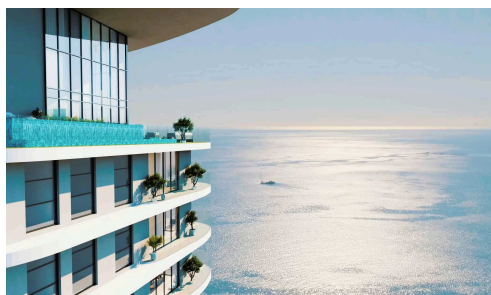

#12410

Роскошная квартира с 3 спальнями на 27-м этаже в Лимассольской марине

€2,038,000 +НДС

 Limassol Marina, Limassol

Это эксклюзивный проект жилых комплексов на берегу моря с роскошными квартирами, стратегически расположенный в центре Лимасола, очень близко к Лимассольской Марине и старому городу с его магазинами и деловым центром.