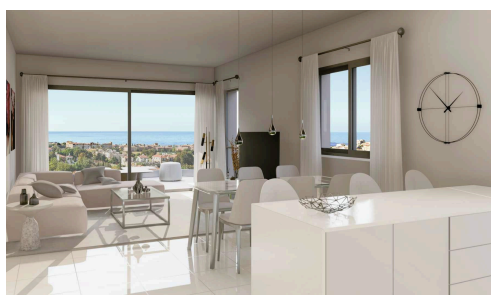

#12390

Пентхаус в солнечной Хлораке с бассейном и тренажёрным залом

€925,000 +НДС

 Chloraka, Paphos

Этот проект является последним предложением прекрасной жизни в спокойном районе на окраине города Пафос в деревне Хлорака, рядом со всеми удобствами. Он состоит из вилл с 1, 2 и 3 спальнями, таунхаусов, апартаментов и пентхаусов. Эксклюзивный закрытый комплекс на вершине холма. Рядом с аутентичными местными тавернами, барами, пабами и ночными клубами. Легкий доступ ко всем удобствам, объектам и услугам. Рядом международная частная школа, достопримечательности и археологические памятники. В нескольких минутах езды от гавани Пафоса, набережной, туристической зоны и торговых точек. Общие и