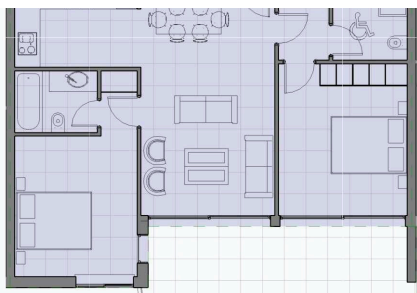

#12389

Квартира с 2 спальнями на 2 этаже в Хлораке

€468,000 +НДС

 Chloraka, Paphos

Этот проект является последним предложением прекрасной жизни в спокойном районе на окраине города Пафос в деревне Хлорака, рядом со всеми удобствами. Он состоит из вилл с 1, 2 и 3 спальнями, таунхаусов, апартаментов и пентхаусов. Эксклюзивный закрытый комплекс на вершине холма. Рядом с аутентичными местными тавернами, барами, пабами и ночными клубами. Легкий доступ ко всем удобствам, объектам и услугам. Рядом международная частная школа, достопримечательности и археологические памятники. В нескольких минутах езды от гавани Пафоса, набережной, туристической зоны и торговых точек. Общие и

Спальни

 2

Ванные комнаты

 2

Общая площадь

 82.6 m²